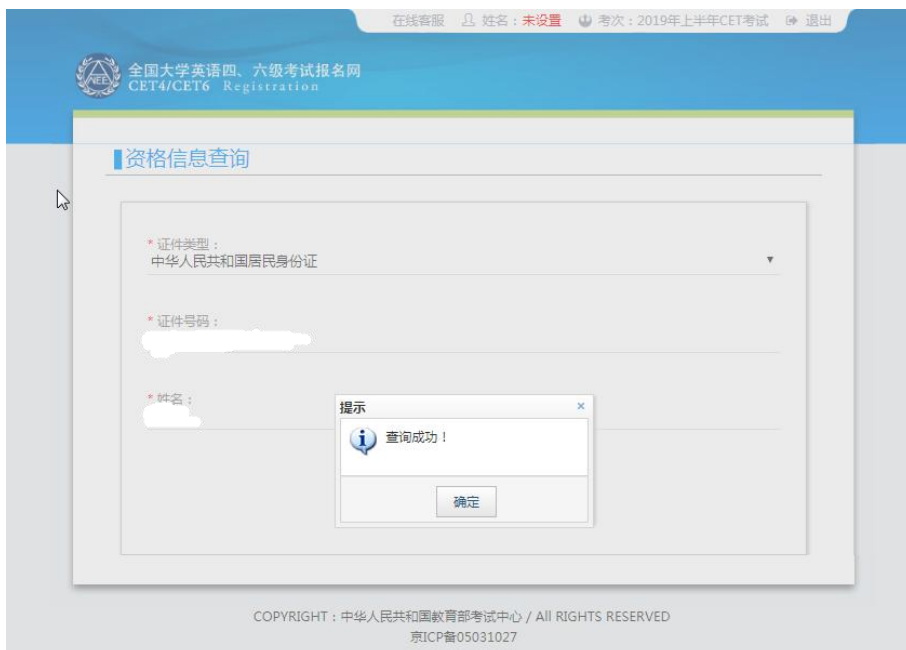

9、进入资格信息查询界面，输入三项必填项：证件类型（不支持军官证）、证件号码、姓名，点击“查询”：