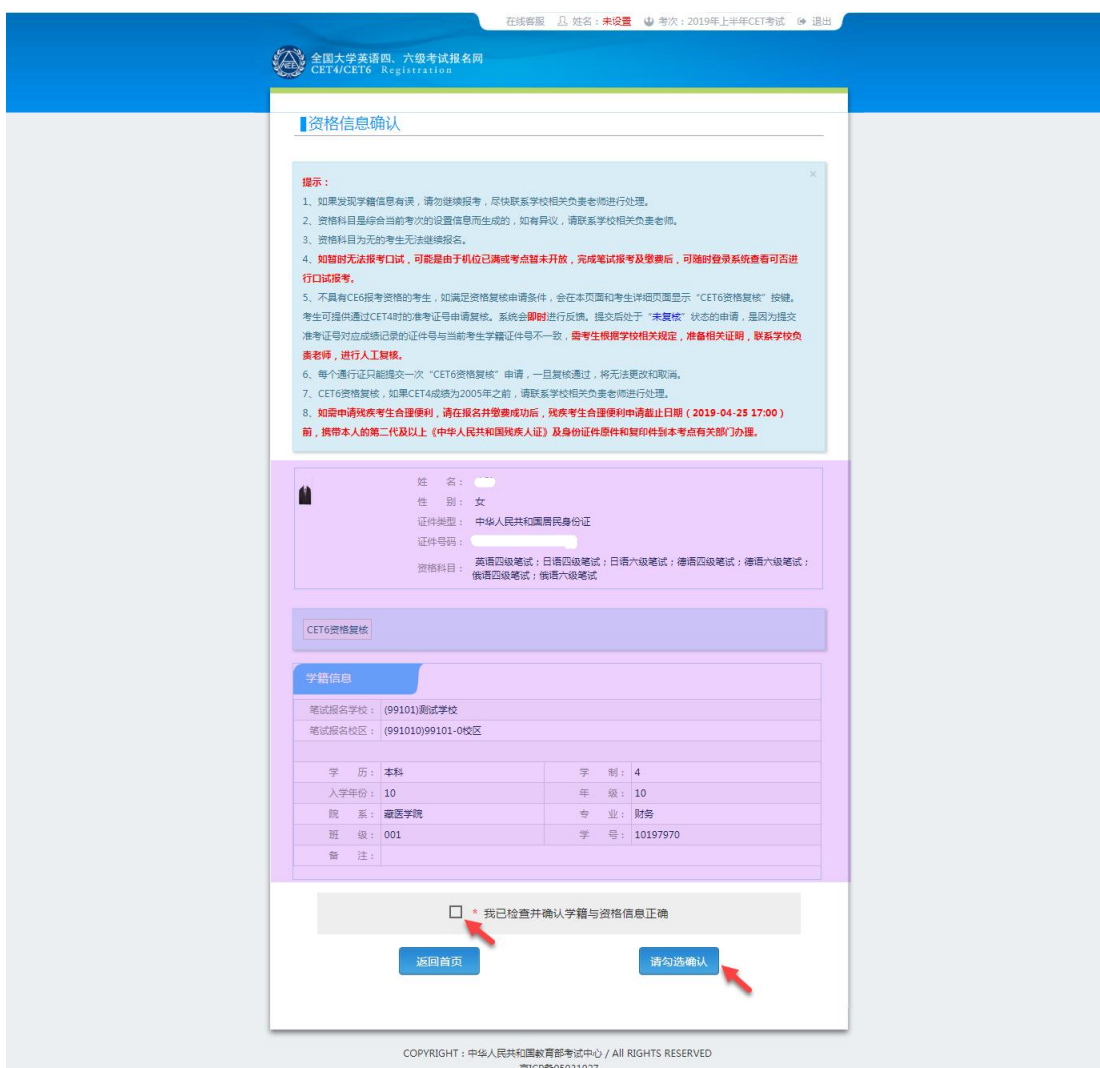

\* 我已阅读并接受遵守本网站报名协议及诚信承诺书

不同意 | 请勾选接受

COPYRIGHT：中华人民共和国教育部考试中心 / ALL RIGHTS RESERVED  
京ICP备05031027

9、进入资格信息查询界面，输入三项必填项：证件类型（不支持军官证）、证件号码、姓名，点击“查询”：

10、 进入资格信息确认页面，确认学籍信息、资格信息正确：

11、 《资格信息确认》页面，保存报名信息：

如果未到“考生网上报名开始时间”，考生只能到达此页面，不能继续。