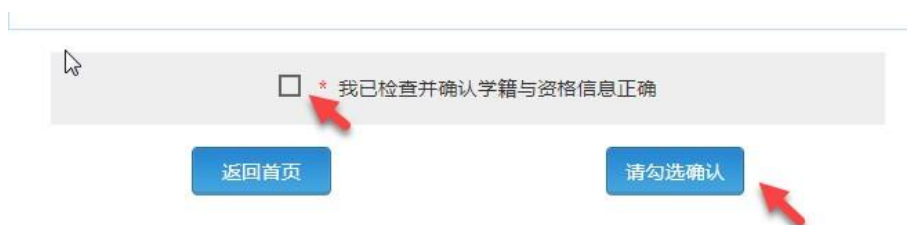

\* 我已阅读并接受遵守本网站报名协议及诚信承诺书

不同意 | 请勾选接受

COPYRIGHT：中华人民共和国教育部考试中心 / ALL RIGHTS RESERVED  
京ICP备05031027

9、进入资格信息查询界面，输入三项必填项：证件类型（不支持军官证）、证件号码、姓名，点击“查询”：

10、 进入资格信息确认页面，确认学籍信息、资格信息正确：

11、 《资格信息确认》页面，保存报名信息：

如果未到“考生网上报名开始时间”，考生只能到达此页面，不能继续。